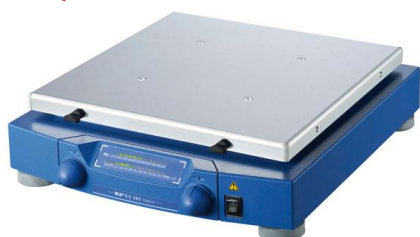

~~26 973,-~~

SPECIÁLNÍ NABÍDKA

Centrifuga IKA G-L

- vhodná pro všechny typy separačních procesů
- automatické otevření krytu
- kapacita: 12 nádob (1,5/2,0 ml)
- rozsah otáček 800 – 15.700 ot./min.
- odstředivé zrychlení 16.500 G
- příkon 65 W
- funkce časovače
- USB rozhraní
- rozměry 200x140x280 mm

22 927,-

Obj. číslo: 003 000 0774

Míchačka hřídelová

IKA EUROSTAR 200 digital

- rozsah otáček 0 – 2000 ot./min.
- max. kroutící moment 200 Ncm
- míchaný objem 100 l H₂O
- max. viskozita 100000 mPa.s
- ovládání LED displej

~~67 338,-~~

57 237,-

Obj. číslo: 211 003 990 000

~~64 773,-~~

Třepačka orbitální

IKA KS 260 basic

- tichý chod
- časový spínač 5 – 50 min. nebo trvalý chod

55 057,-