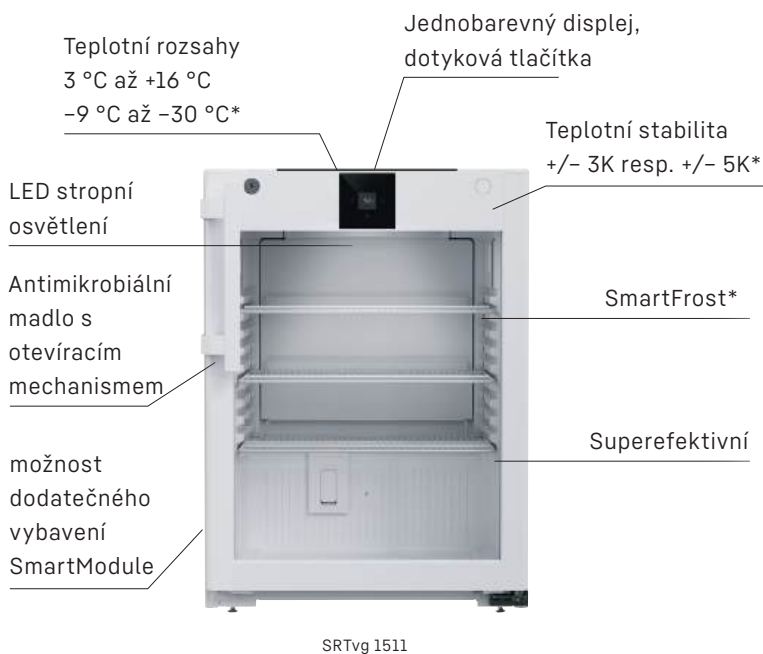

Dvě řady pro jakékoli nároky

Náš nový sortiment stolních chladniček a stolních mrazniček zahrnuje modely pro veškeré možnosti použití – pro velké výzkumné ústavy či malé laboratoře, lékařské praxe, pečovatelská zařízení či lékárny. Ať už se však rozhodnete pro jakoukoli řadu, vždy získáte totéž: nižší spotřebu elektřiny, optimalizovanou manipulaci a samozřejmě i typickou kvalitu značky Liebherr.

Hlavní funkce a prvky obou řad

Chytré funkce

Funkce SmartLock chrání před neoprávněným přístupem a funkce SafetyDevice před nekontrolovaným poklesem teploty pod 2 °C. Případný alarm zaznamená integrované zařízení DataLogger a uchová ho po dobu až pěti let – stejně jako historii teplot a servisních zásahů.

Nosný rošt se zárázkou proti vytažení

Nerezové rošty z ocele s povrchovou úpravou zaručují spolehlivou polohu, trvalou cirkulaci vzduchu a tím i dobrou teplotní stabilitu. Zárážka proti vytažení brání náhodnému vypadnutí.

Zapojení do sítě – větší pohodlí

Ať už je integrovaný nebo dodaný později – SmartModule propojí každý spotřebič rychle a jednoduše s funkcí SmartMonitoring. Pro bezpečnou cloudovou kontrolu teploty, itorování a dokumentaci.

Výše uvedené vybavení se může lišit v závislosti na modelu.

Řada Performance

Všechny spotřebiče řady Performance splňují bezpečnostní normu IEC 61010-2-011. Další funkce řady Performance: