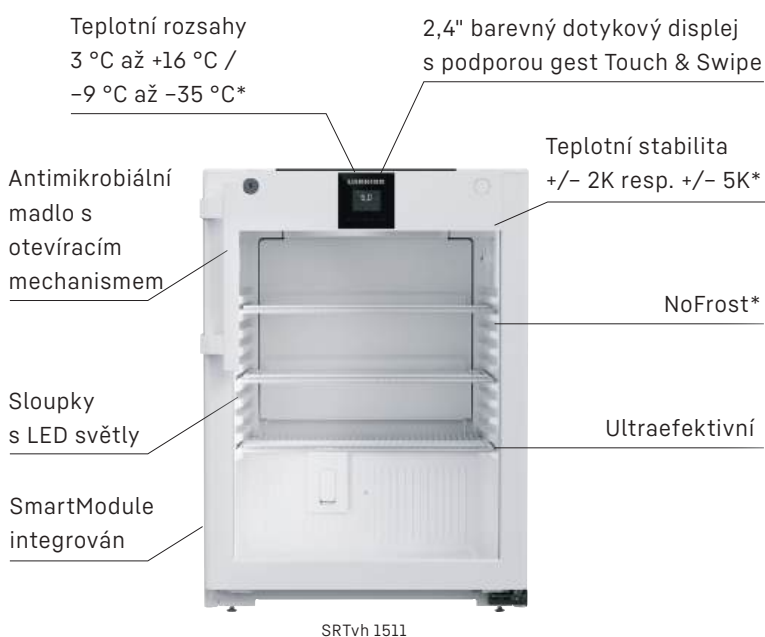

Řada Perfection

Spotřebiče řady Perfection splňují vedle bezpečnostní normy IEC 61010-2-011 také normu DIN 13277, která definuje požadavky na laboratorní a lékařské specifikace. Další funkce a prvky řady Perfection: