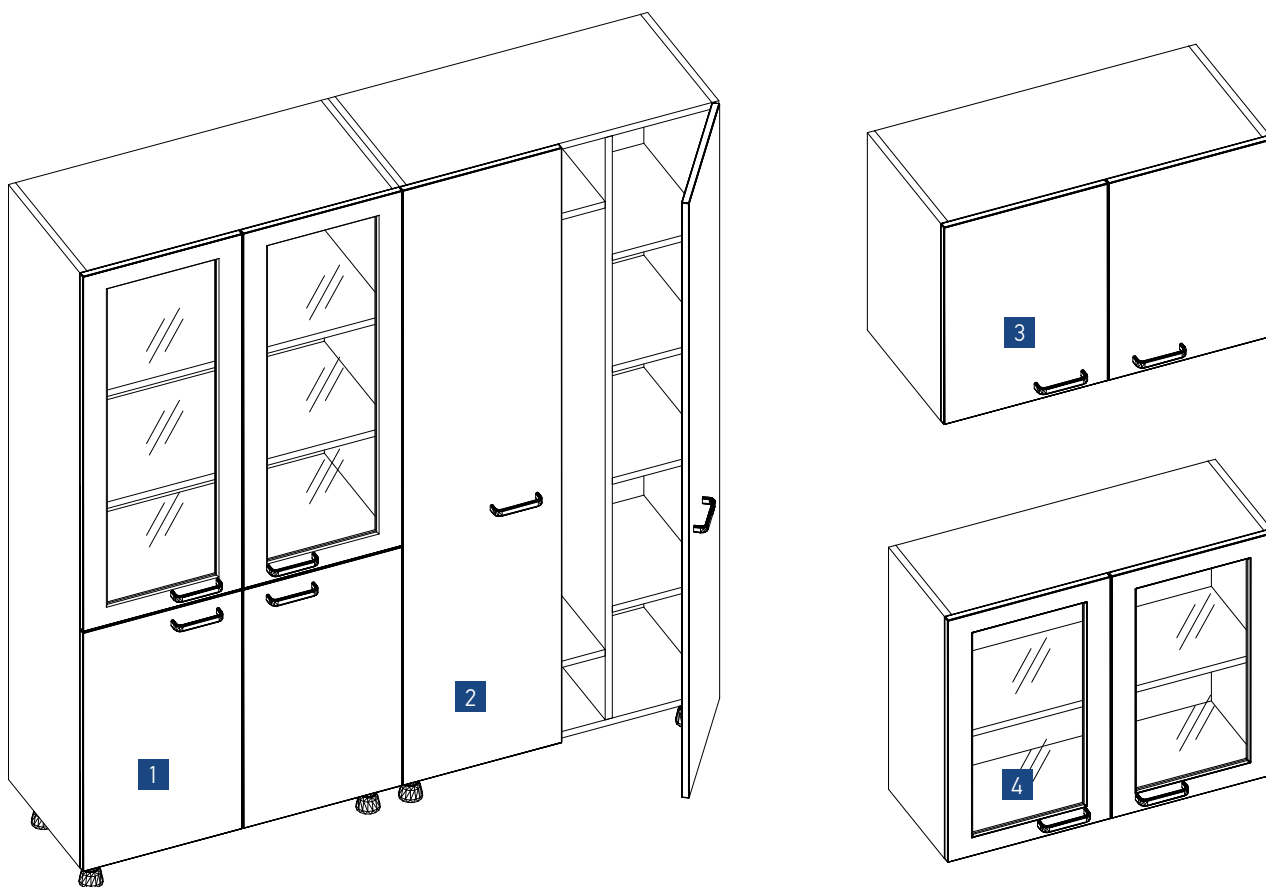

Nábytek je vyroben z laminovaných dřevotřískových desek tloušťky 18 mm, záda jednostranná lakovaná dřevoláknitá deska. Dveře a čela zásuvek s nalepenou hranou z materiálu ABS o síle 2 mm (hrany korpusu skříněk z materiálu ABS 0,5 mm). Nábytek je vybaven stavitelnými policemi - počet dle typu.

Dveře na niklovaných závěsech odnímatelných bez šroubování - otevíratelnost do 110°.

Otvírání dveří (znak na konci typu úložného nábytku z lamina):

L - levá (panty na levé straně korpusu)

P - pravá (panty na pravé straně korpusu)

Pojezdy pro zásuvky - kovové samozavírací s dlouhou životností s aretací proti úplnému vysunutí.

Standardní provedení skříní na plastových nohách nebo překližkovém soklu (obě varianty umožňují výškovou stavitelnost noh pro vyrovnání nerovnosti podlahy).

Úchytky jsou ve standardu s povrchovou úpravou alu elox, tvar U, rozteč 128 mm.

Dveře i zásuvky vybaveny tlumičem dorazu - snížení hlučnosti, prodloužení životnosti.

Nábytek je ve standardu bez zámků. Na přání zákazníka je možnost osadit zámkem dveře nebo horní zásuvku.